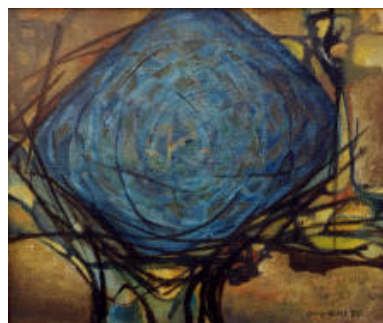

113
„Schwingende Spitzen“
1961, Öl auf Jute (40 x 50cm)
2.000,00 €

GISELA HEINZERLING

Bebildertes Werkverzeichnis Malerei

114
„Balance“
1961, Öl auf Jute (40 x 50cm)
2.000,00 €

115
„Schwebende Nebel“
1961, Öl auf Jute (40 x 50cm)
2.000,00 €

120
„Chemisches Geröhre“
Öl auf Jute (90 x 100cm)
verkauft

GISELA HEINZERLING

Bebildertes Werkverzeichnis Malerei

146

„Figurine“ Figur im Raum
1960, Öl auf Jute (40 x 45cm)
unverkäuflich

155

„Figur gegen Wand“
1959, Öl auf Jute (60 x 50cm)
unverkäuflich

156

„Blaue Form im Gitternetz gehalten“ (Kristall)
1963, Öl auf Jute (50 x 60cm)
verkauft

GISELA HEINZERLING

Bebildertes Werkverzeichnis Malerei

157

„Klarheit zeigt sich“

1996, Aquarell (95 x 75cm)

600,00 €