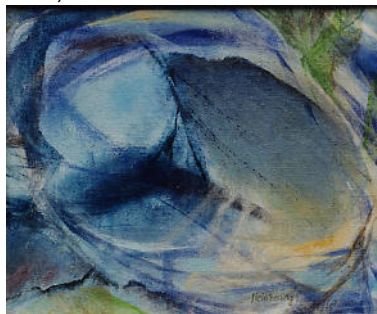

„Öffnung“

1998, Acryl auf Baumwolle (100 x 80cm)

600,00 €

185

„Annäherung“

1999, Acryl auf Baumwolle (50 x 60cm)

400,00 €

GISELA HEINZERLING