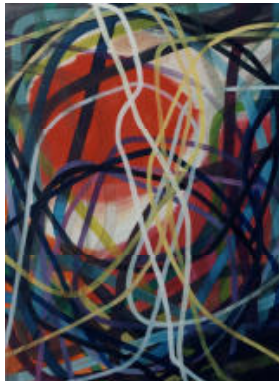

56

„Vergitterung II“
1969, Öl auf Hartfaser (80 x 60cm)

unverkäuflich