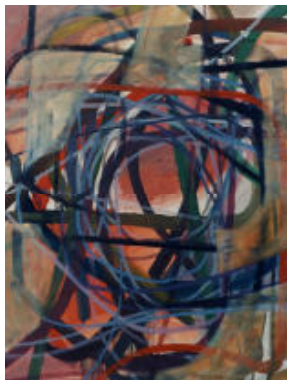

54

„Figürlicher Zug hinauf“ rot od. „Anonymer Menschengzug in Rot“
Öl auf Hartfaser (57 x 44cm)

1.100,00 €

55

„Vergitterung I“
1969, Öl auf Hartfaser (80 x 60cm)

1.300,00 €

56

„Vergitterung II“
1969, Öl auf Hartfaser (80 x 60cm)