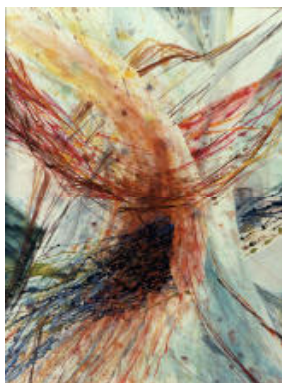

Bebildertes Werkverzeichnis Malerei

91

„Vorwürfe“ od. Exodus od.
„Laßt uns doch!“ od. „Eile“
1989, Aquarell (75 x 95cm)
1.200,00 €

92

1990 „So oder So“, Aquarell (75 x 95cm)
verkauft

93

„Ausbrüche“
1992, Aquarell (95 x 75cm)
1.600,00 €