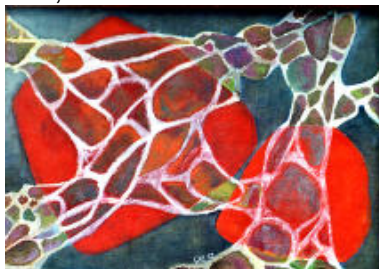

46

„Zwei rote Formen hinter Netzgebilden“
1965, Öl auf Hartfaser (21 x 30cm)
250,00 €