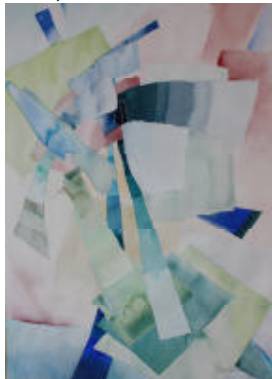

450,00 €

GISELA HEINZERLING

Bebildertes Werkverzeichnis Malerei

362
„Spurensuche“
Aquarell (70 x 50cm)
200,00 €

363
„Metamorphose“
2006, Acryl (80 x 60cm)
450,00 €

364
„Konzentration“
2006, Acryl (80 x 60cm)
450,00 €