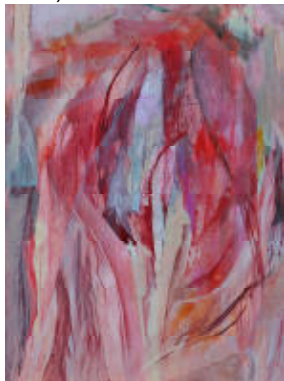

450,00 €

GISELA HEINZERLING

Bebildertes Werkverzeichnis Malerei

362
„Spurensuche“
Aquarell (70 x 50cm)
200,00 €

363
„Metamorphose“
2006, Acryl (80 x 60cm)
450,00 €

364
„Konzentration“
2006, Acryl (80 x 60cm)
450,00 €

GISELA HEINZERLING

Bebildertes Werkverzeichnis Malerei

365

„Lockere Bindung“

2006, Acryl (80 x 60cm)

300,00 €

366

„Licht und Schatten“, „Durchbrochen“