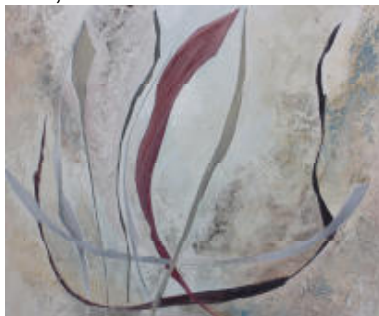

393

„Farbe weiß III“ od. „Weiß verhalten“
2009, Acryl/Struktur (50 x 60cm)
400,00 €