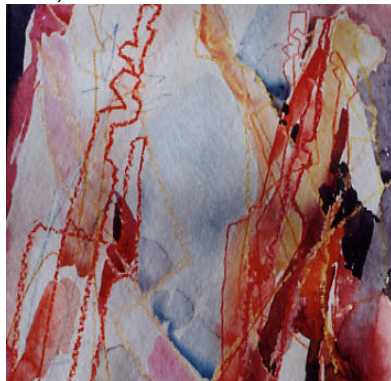

316

„Menschengruppe 9“

2003, Aquarell (40 x 40cm)

150,00 €