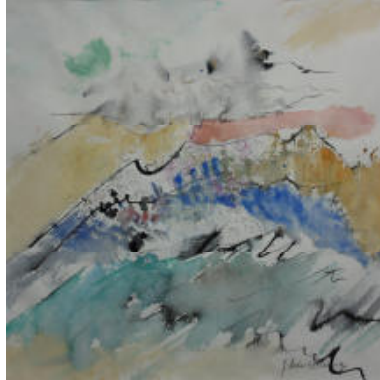

GISELA HEINZERLING

Bebildertes Werkverzeichnis Malerei

401
2010, Aquarell (40 x 40cm)
150,00 €