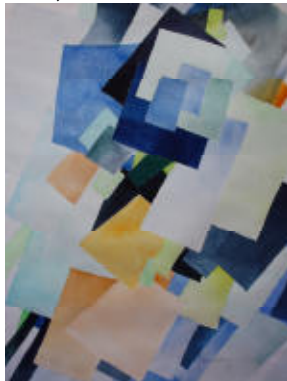

359

„Bewegung im Licht“

Aquarell (70 x 50cm)

450,00 €