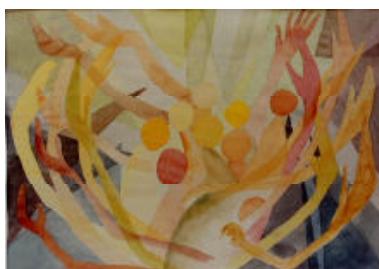

„Laßt uns doch“ (Befreiung, Berliner Mauer)

1987, Aquarell (75 x 95cm)

650,00 €

227

„Hunger nach Gerechtigkeit“

1977, Aquarell (25,2 x 36,2cm innen Passepartout) – für Amnesty International, unverkäuflich

GISELA HEINZERLING