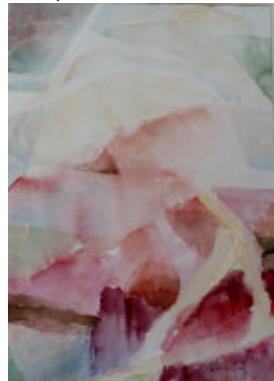

2001, Acryl auf Baumwolle (40 x 40cm)

verkauft

GISELA HEINZERLING

Bebildertes Werkverzeichnis Malerei

246
„Tanz“
2000, Aquarell (70 x 50cm)
450,00 €

247
„Tabarka II“ (rot)
1995, Aquarell (70 x 50cm)
450,00 €