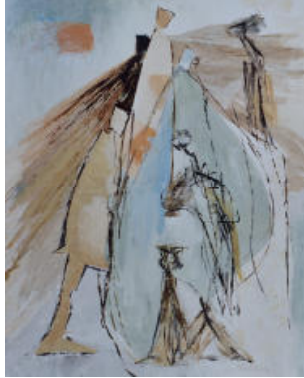

„gelbe Schlucht“
2005, Öl auf Holz (30 x 30cm)
150,00 €

GISELA HEINZERLING

Bebildertes Werkverzeichnis Malerei

349

„Zusammen mit Elan“

2005, Acryl auf Baumwolle (100 x 80cm)

700,00 €

350