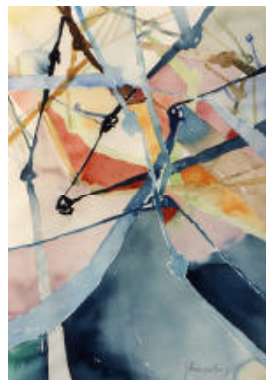

255

„Riesenrad“
2002, Aquarell (70 x 50cm)
400,00 €