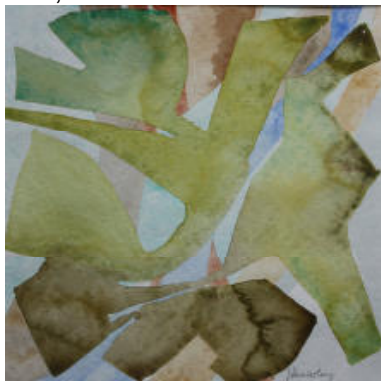

393

„Farbe weiß III“ od. „Weiß verhalten“
2009, Acryl/Struktur (50 x 60cm)
400,00 €

GISELA HEINZERLING

Bebildertes Werkverzeichnis Malerei

398

„Ohne Titel“

2010, Aquarell (40 x 40cm)

200,00 €