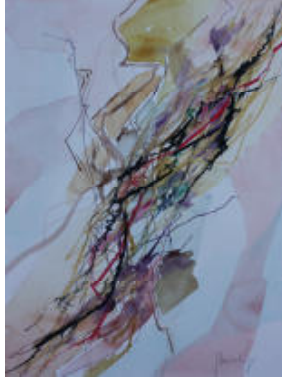

GISELA HEINZERLING

Bebildertes Werkverzeichnis Malerei

380

„Linie I“

2009, Aquarell (70 x 50cm)

400,00 €