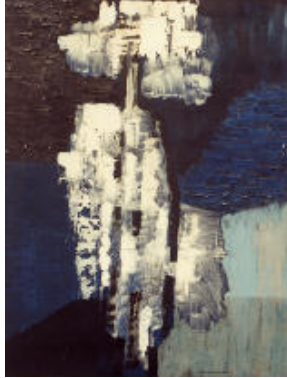

GISELA HEINZERLING

Bebildertes Werkverzeichnis Malerei

20

„Nächtliche Erscheinung“, weiße Figur auf Blau
1958, Öl auf Jute (80 x 60cm)

700,00 €