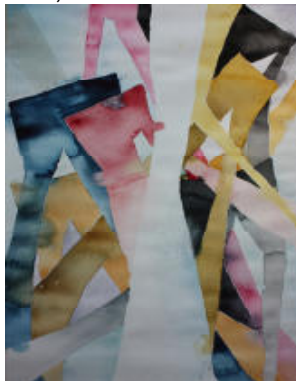

257
„Sartre“
2002, Aquarell (70 x 50cm)
350,00 €