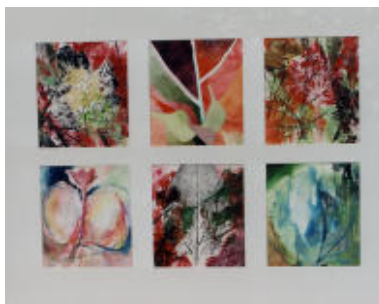

221

„Alles ist Blatt – rot“, 6 Stck.
1999, Aquarell (75 x 96cm)
800,00 €

GISELA HEINZERLING

Bebildertes Werkverzeichnis Malerei

222

„Alles ist Blatt – grün“, 6 Stck.

1999, Aquarell (75 x 96cm)

800,00