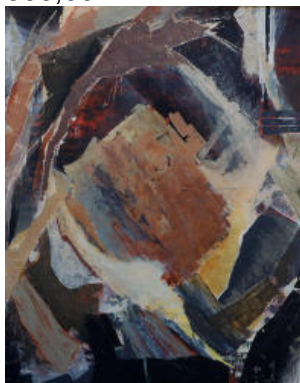

Bebildertes Werkverzeichnis Malerei

228

„Komposition mit Halbkreisen“
1999, Aquarell (50 x 70cm)
950,00

229

„Durchblicke“
1983, Aquarell (50 x 70cm)
800,00 €

230

„Hoffnung im Dunklen“
2000, Acryl auf Baumwolle (100 x 80cm)
900,00 €