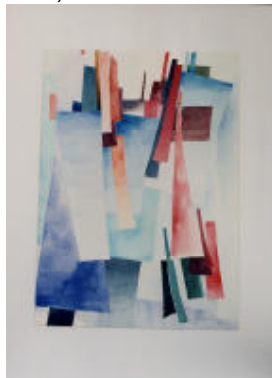

191

„Meditation VII“

1999, Aquarell (70 x 50cm)

500,00 €