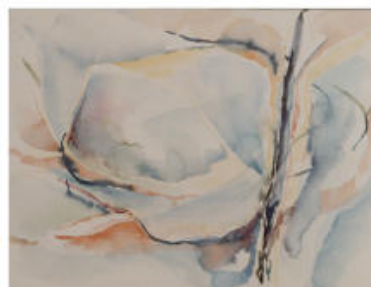

verkauft

77

„Blau“

1992, Aquarell (50 x 70cm)

350,00 €

GISELA HEINZERLING

Bebildertes Werkverzeichnis Malerei

79