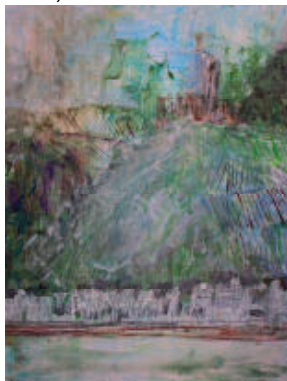

440

„Burg am Rhein“

2013, Acryl (80 x 60cm)

700,00 €