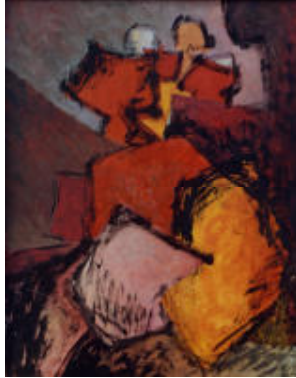

GISELA HEINZERLING

Bebildertes Werkverzeichnis Malerei

54

„Figürlicher Zug hinauf“ rot od. „Anonymer Menschengzug in Rot“
Öl auf Hartfaser (57 x 44cm)

1.100,00 €