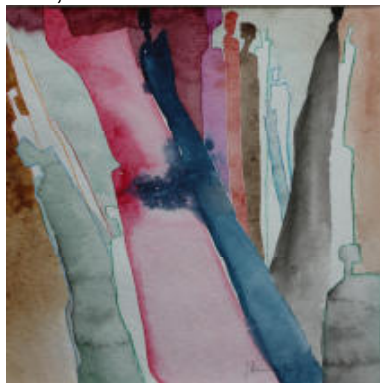

402
„Menschengruppe 13“
2010, Aquarell (40 x 40cm)
170,00 €