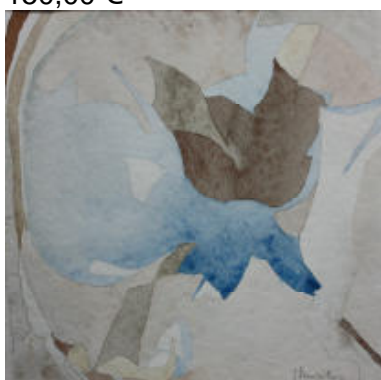

399

„Gebrochene Glaskuppel“

2010, Aquarell (40 x 40cm)

150,00 €