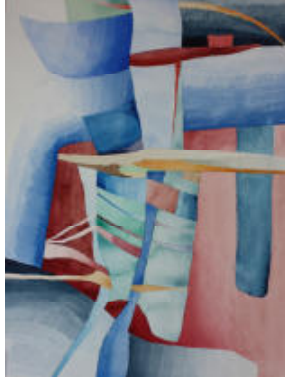

172

„Lebhafte Komposition“
1997, Acryl auf Leinwand (40 x 65cm)
unverkäuflich

175

„Meditation II“
1996, Aquarell (70 x 50cm)
500,00 €

GISELA HEINZERLING

Bebildertes Werkverzeichnis Malerei

176
„Meditation IV“
1996, Aquarell (70 x 50cm)
500,00 €