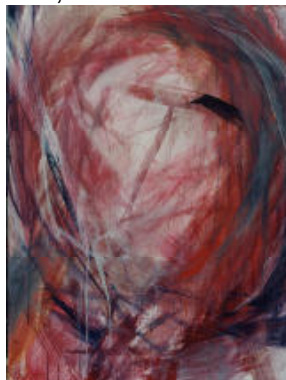

Bebildertes Werkverzeichnis Malerei

186

Ohne Titel, gelb-orange-blaugrau
1999, Acryl auf Baumwolle (50 x 60cm)
500,00 €

187

„Gegenläufig“
blau-weiß-schwarz, dynamischer Kreis
1999, Acryl auf Hartfaser (80 x 60cm)
450,00 €

188

„Zeigst Du mir Dein Antlitz?“
rot-weiß-braun (dynamischer Kreis, Kopf)
1999, Acryl auf Hartfaser (80 x 60cm)
450,00 €

GISELA HEINZERLING

Bebildertes Werkverzeichnis Malerei

189

„Wandernder Gedanke“

1999, Acryl auf Leinwand (100 x 80cm)