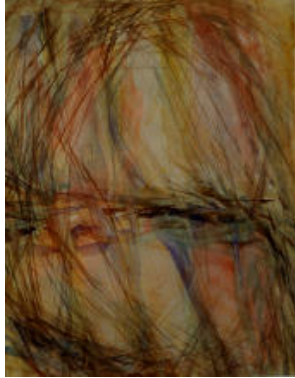

GISELA HEINZERLING

Bebildertes Werkverzeichnis Malerei

160
„Morphische Felder“
Aquarell (70 x 60cm)
1.200,00 €