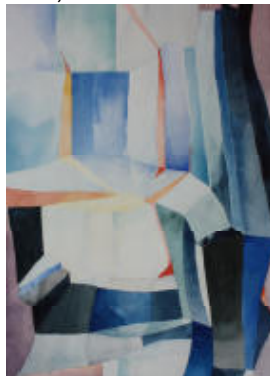

172

„Lebhafte Komposition“
1997, Acryl auf Leinwand (40 x 65cm)
unverkäuflich

175

„Meditation II“
1996, Aquarell (70 x 50cm)
500,00 €

GISELA HEINZERLING

Bebildertes Werkverzeichnis Malerei

176
„Meditation IV“
1996, Aquarell (70 x 50cm)
500,00 €